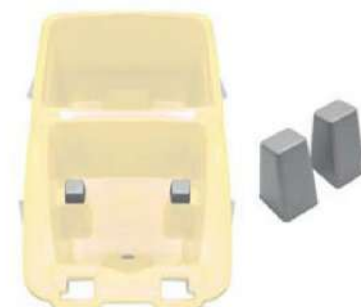

### NICK STAR 30

Carro con cubos y bolsa

- Carro con cubo de 25L.
- Ruedas de 80mm
- Cubos de 4L.
- Y soporte de bolsa

	CÓDIGO	MEDIDAS cm
TEC	201047	99 x 54 x 114

### NICK PLUS 90

Carro con cubos y bolsa

- Carro con cubo de 28L.
- Separador
- Cubos de 4L.
- Y soporte de bolsa

	CÓDIGO	MEDIDAS cm
DRY	201046	79x43x114